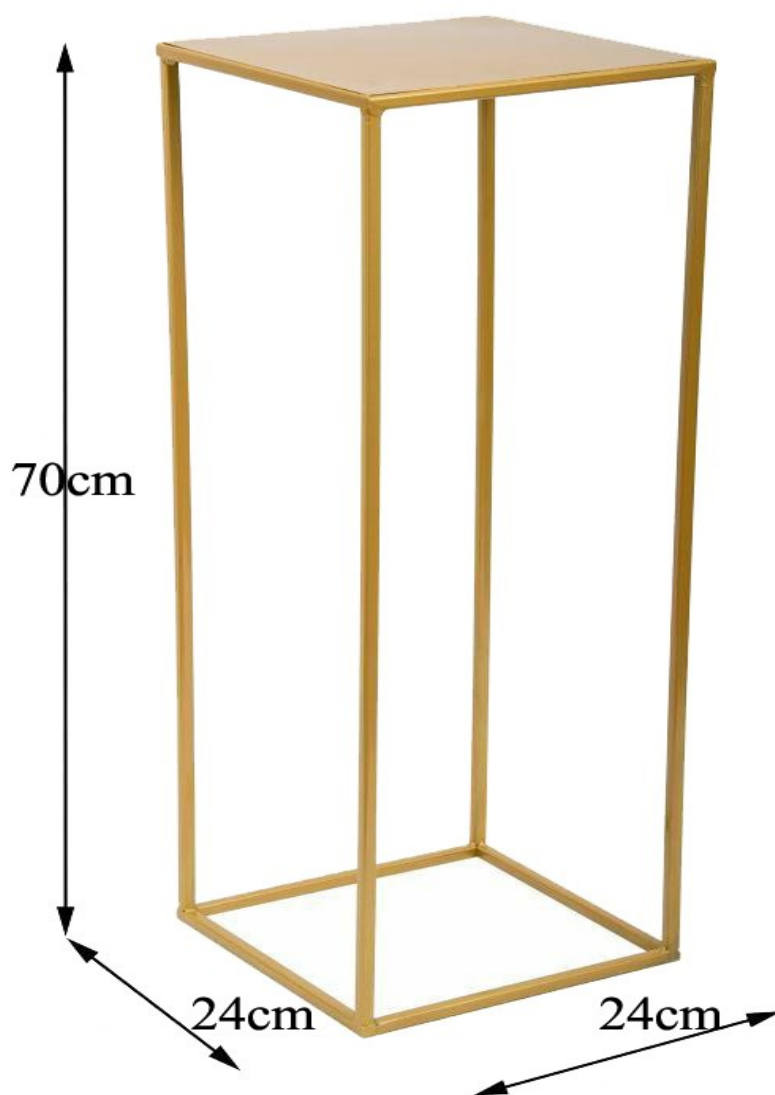

wymiary: 70 x 24 x 24 cm

CENA: 15 zł / szt

ILOŚĆ: 15 szt

fot. Pinterest

ŚWIECZNIKI GEOMETRYCZNE SZAMPAŃSKIE ZŁOTO METAL + SZKŁO

Piękne i dopełniające dekoracje świeczniki to absolutny trend weselny!
Dodaj odrobinę mchu a zmienia się w lekką i subtelną dekorację stylu Boho lub też postaw obok złotych i lustrzanych dekoracji aby niczym kryształy wydobywały elegancki styl Glamour.
Nie może zabraknąć ich na żadnym weselu!

Wymiary: wys.13 cm x śred. 10,5 cm

CENA: 6 zł /szt

ILOŚĆ: 6 szt

ŚWIECZNIKI SZKLANE POPIELATE-SREBRO SZKŁO

Świece na mniejsze świece lub t-light zawsze znajdą swoje miejsce na udekorowanym stole. Dzięki przepięknym prześwitom z ich wnętrza wydobywa się gwiazdziste światło przez co szkło zwane jest „Mercury Glass”.

Wymiary: post. 15 x 15cm wys. 23 cm + 7 cm zawieszka

CENA: 8 zł / szt

ILOŚĆ: 9 szt

ŚWIECĄCY NAPIS „LOVE” - LITERY PLASTIK BIAŁY

Led-y, lampki, naturalne światło świec – gra światła zawsze wprowadzi na weselu niepowtarzalny, magiczny klimat.

Litery do napisu LOVE można ustawić w dowolnej odległości, płaszczynie lub powiesić. Idealnie wpisują się w styl retro, vintage, ale też świetnie podkreślą styl boho.

Wymiary: wys. 22,5 cm x dł. 16-22 cm x szer. 4,5 cm